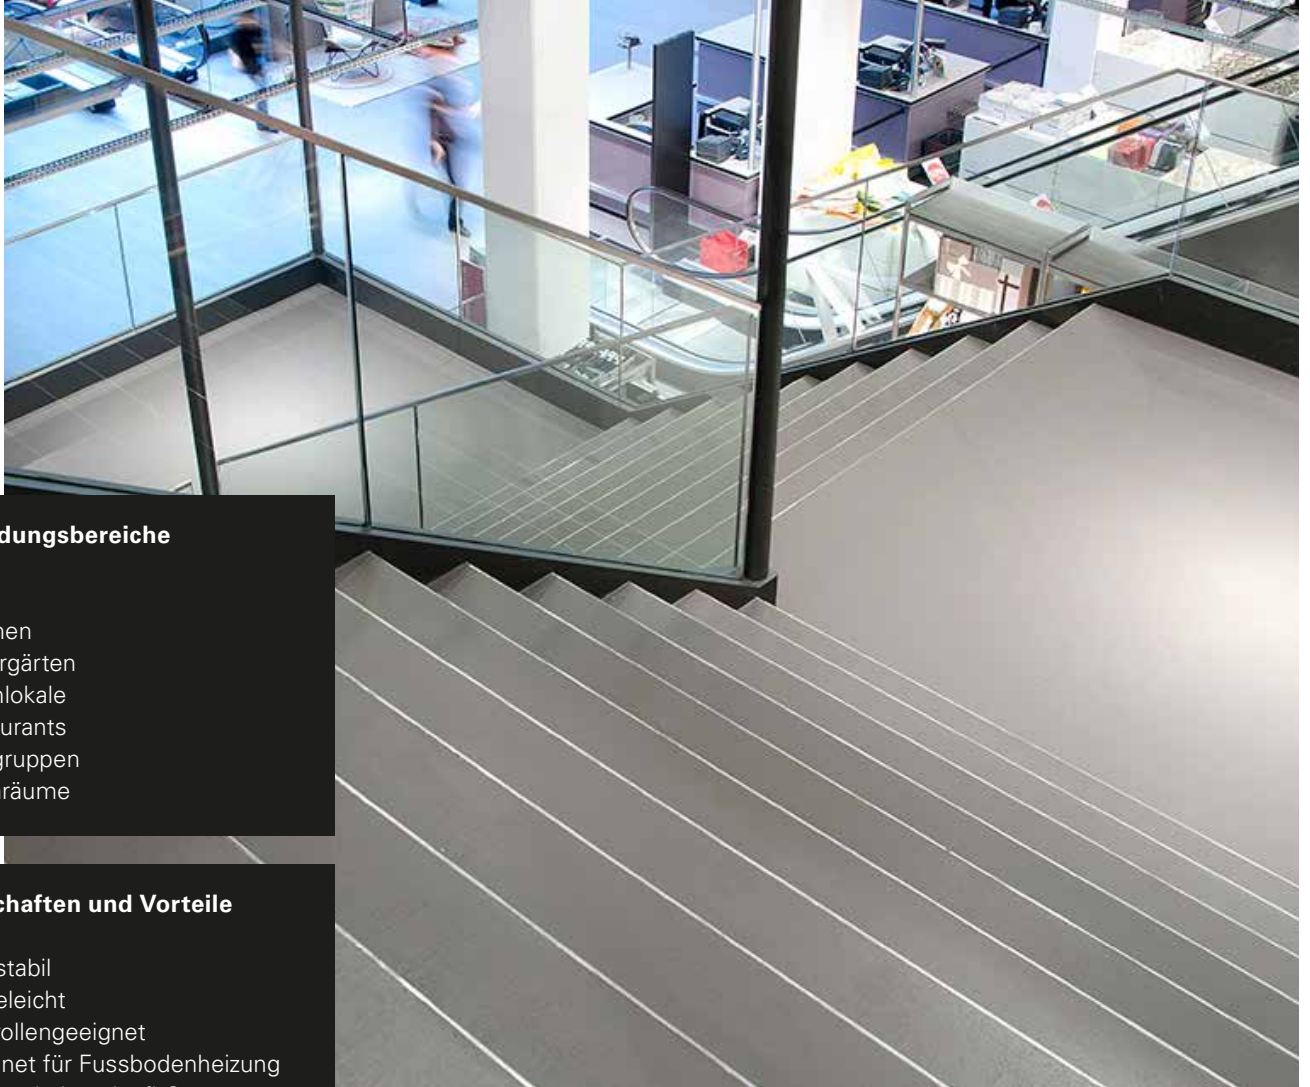

Böden+Beläge

TANADUR LIQUID

ZEMENTFLIESSBELÄGE - ELEGANT UND PRAKTISCH IN JEDER UMGEBUNG

Anwendungsbereiche

- + Büros
- + Kantinen
- + Kindergärten
- + Ladenlokale
- + Restaurants
- + Spielgruppen
- + Wohnräume

Eigenschaften und Vorteile

- + Formstabil
- + Pflegeleicht
- + Stuhlrollengeeignet
- + Geeignet für Fussbodenheizung
- + Brandverhalten A 2fl-S1
- + Fugenlos
- + Geringe Aufbauhöhe

ZEHN FARBTÖNE – ÄSTHETISCH, INDIVIDUELL UND NATÜRLICH