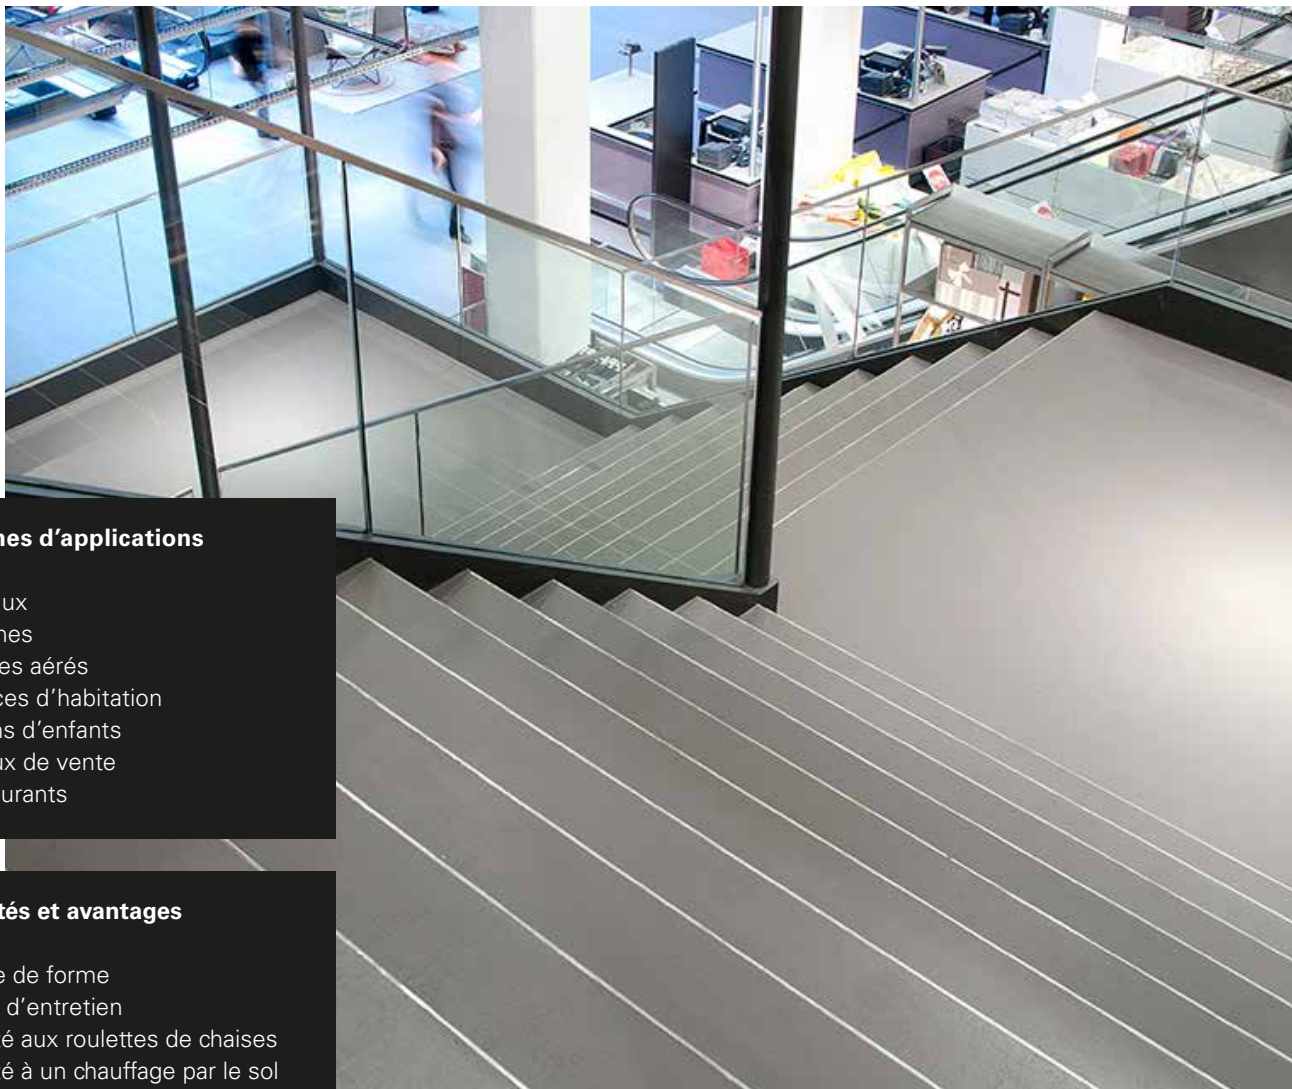

Sols+Revêtements

TANADUR LIQUID

REVÊTEMENTS EN CIMENT À COULER - ÉLÉGANTS ET PRATIQUES DANS TOUS LES ENVIRONNEMENTS

Domaines d'applications

- + Bureaux
- + Cantines
- + Centres aérés
- + Espaces d'habitation
- + Jardins d'enfants
- + Locaux de vente
- + Restaurants

Propriétés et avantages

- + Stable de forme
- + Facile d'entretien
- + Adapté aux roulettes de chaises
- + Adapté à un chauffage par le sol
- + Réaction au feu A 2fl-S1
- + Absence de joints
- + Faible épaisseur

DIX TEINTES – POUR DES SOLS ESTHÉTIQUES, PERSONNALISÉS ET NATURELS

En raison de sa structure superficielle, Tanadur Liquid rend chaque sol unique. Grâce à l'imprégnation, il est facile d'entretien. Ce revêtement en ciment à couler haut de gamme se caractérise par sa robustesse, malgré sa faible épaisseur. Il séduit par l'esthétisme de ses teintes naturelles et son application se fait sans joints.