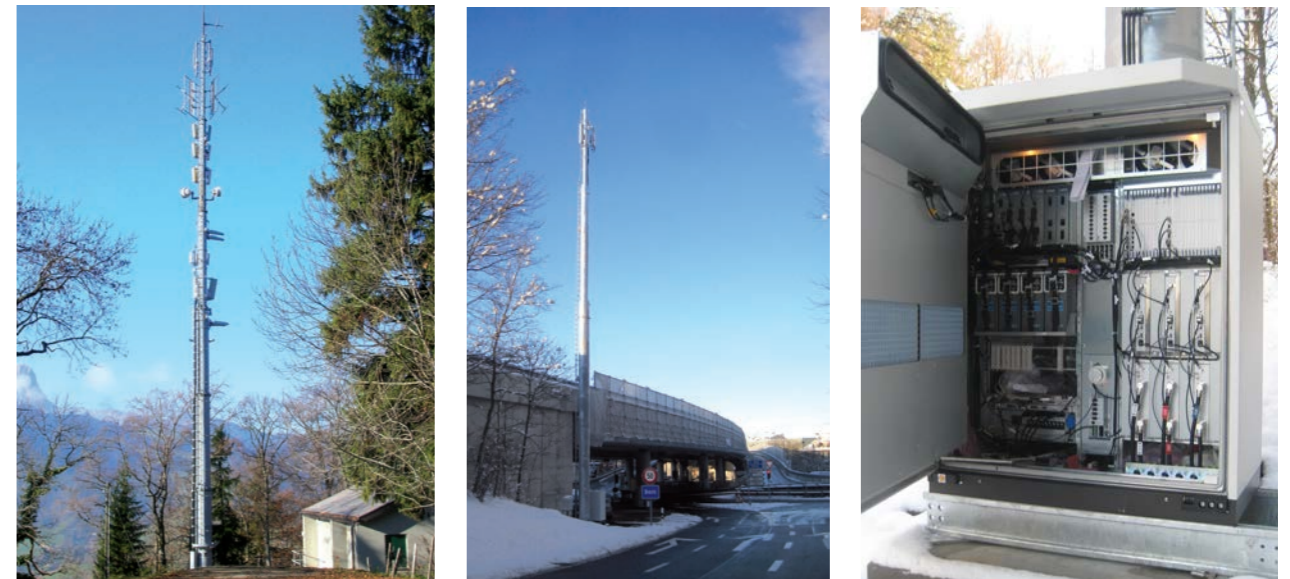

Partant de l'idée en passant par le design, la mise au point et la réalisation jusqu'à la mise en service et la maintenance, nos prestations portent sur l'ensemble du projet:

- + développement de projets de téléphonie mobile et fixe pour réseaux locaux et réseaux de domotique prestations connexes pour GSM, GSM-R, GPRS, EDGE, UMTS, HSDPA, WiMax, WLAN, FTTH et solutions spécifiques avec acquisition de sites par nos propres agents locaux
- + acquisition de sites par nos propres agents sur place
- + développement et réalisation d'infrastructures de réseaux tels que pylones, conteneurs, boîtes de distribution, blocs-tubes, liaisons câblées etc.
- + installation, implémentation et intégration
- + mesures HF et missions de mesures
- + contacts avec les autorités/NIS
- + gestion de projets
- + exploitation, maintenance, encadrement
- + urgences 24/7