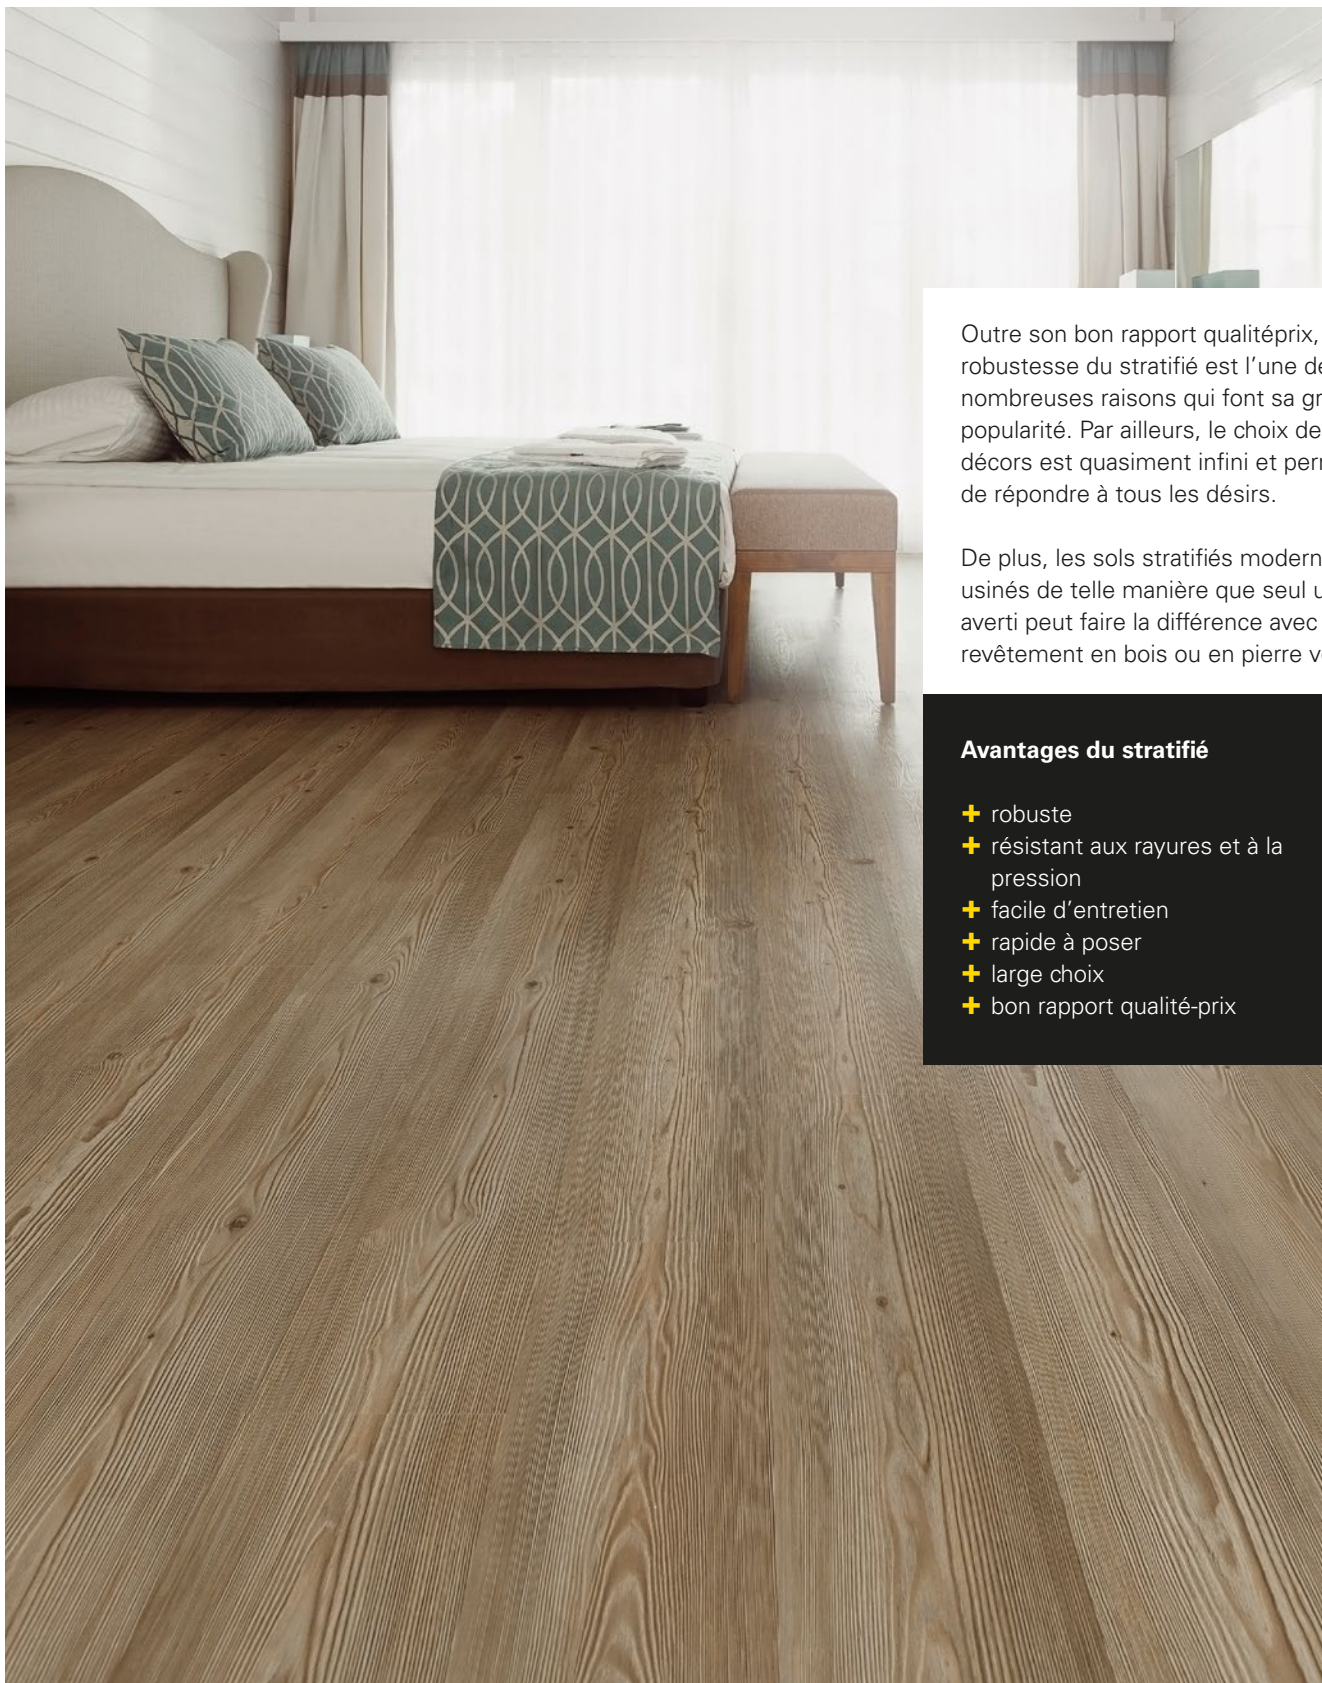

LE STRATIFIÉ PLUS PRISÉ ET PLUS POLYVALENT QUE JAMAIS

Outre son bon rapport qualité-prix, la robustesse du stratifié est l'une des nombreuses raisons qui font sa grande popularité. Par ailleurs, le choix des décors est quasiment infini et permet de répondre à tous les désirs.

De plus, les sols stratifiés modernes sont usinés de telle manière que seul un œil averti peut faire la différence avec un revêtement en bois ou en pierre véritable.

Avantages du stratifié

- + robuste
- + résistant aux rayures et à la pression
- + facile d'entretien
- + rapide à poser
- + large choix
- + bon rapport qualité-prix